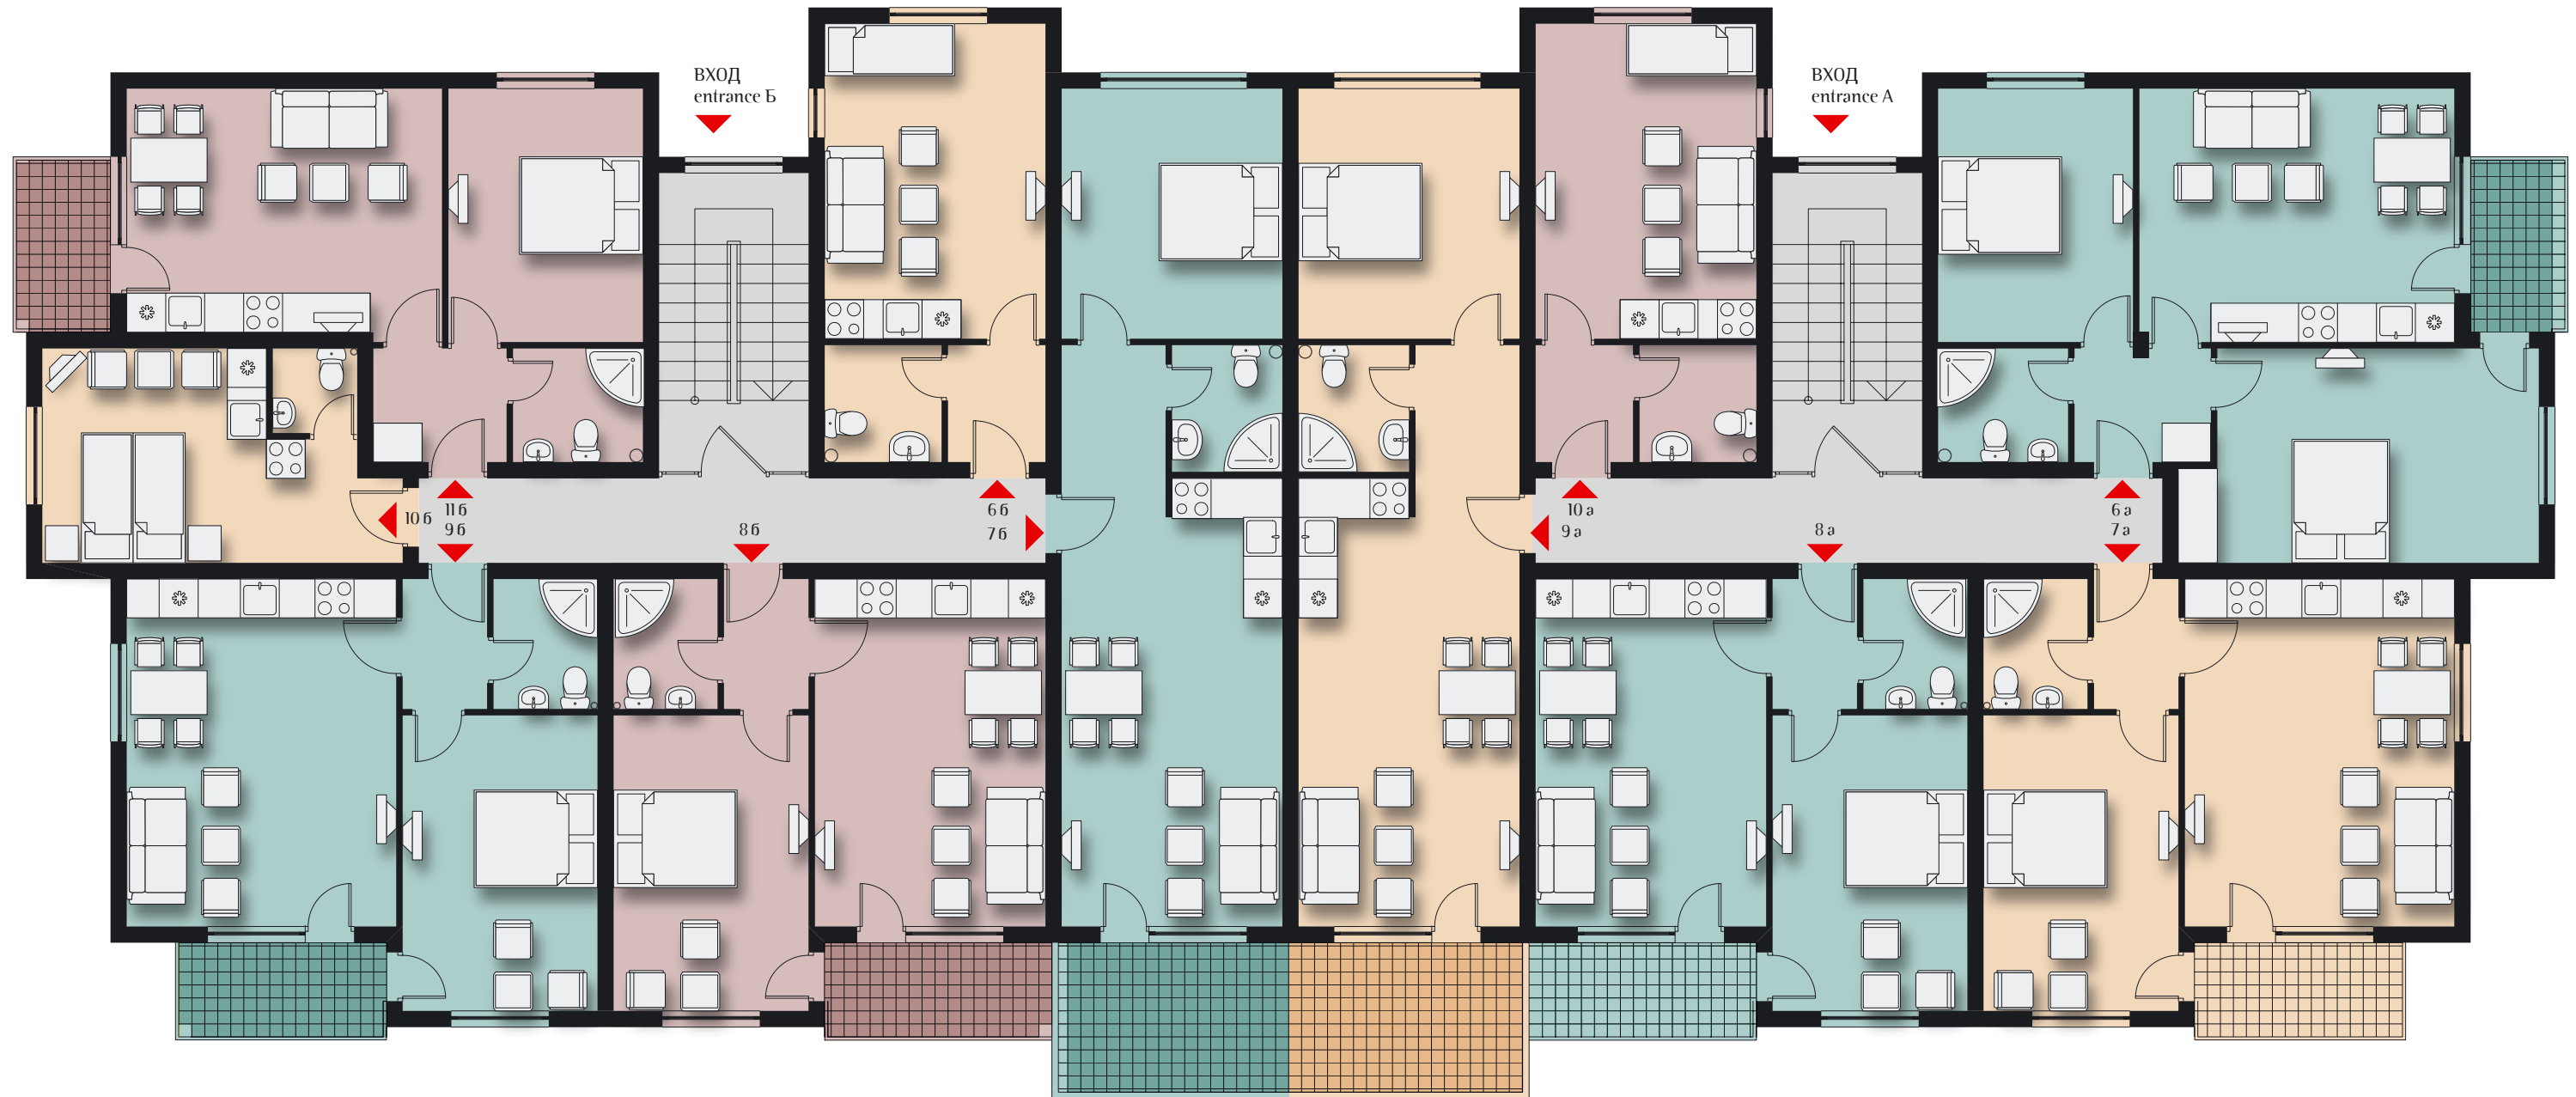

КОТА +2.80  
elevation

ВХОД А  
апартаменти 6а - 67.30 м<sup>2</sup>; 7а - 52.90 м<sup>2</sup>; 8а - 49.50 м<sup>2</sup>; 9а - 57.40 м<sup>2</sup>; 10а - 26.40 м<sup>2</sup>

ВХОД Б  
апартаменти 6б - 26.40 м<sup>2</sup>; 7б - 57.40 м<sup>2</sup>; 8б - 49.50 м<sup>2</sup>; 9б - 52.90 м<sup>2</sup>; 10б - 19.90 м<sup>2</sup>; 11б - 47.40 м<sup>2</sup>

ENTRANCE A  
apartments 6a - 67.30 м<sup>2</sup>; 7a - 52.90 м<sup>2</sup>; 8a - 49.50 м<sup>2</sup>; 9a - 57.40 м<sup>2</sup>; 10a - 26.40 м<sup>2</sup>

ENTRANCE B  
apartments 6b - 26.40 м<sup>2</sup>; 7b - 57.40 м<sup>2</sup>; 8b - 49.50 м<sup>2</sup>; 9b - 52.90 м<sup>2</sup>; 10b - 19.90 м<sup>2</sup>; 11b - 47.40 м<sup>2</sup>